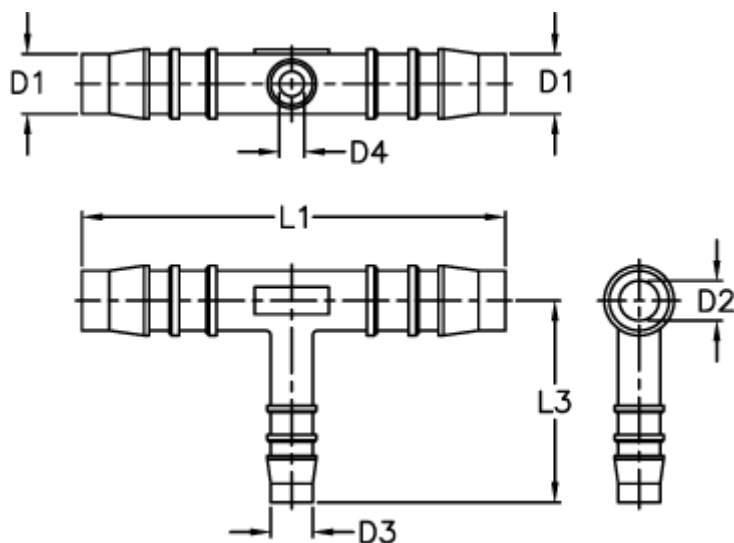

Varenummer: 027618910008

Beskrivelse: Norma slangestuds TRS 10 - 8 - 10

Mål

$D1 = 10$

$D2 = 7.0$

$D3 = 8$

$D4 = 5.6$

$L1 = 62$

$L3 = 31.0$